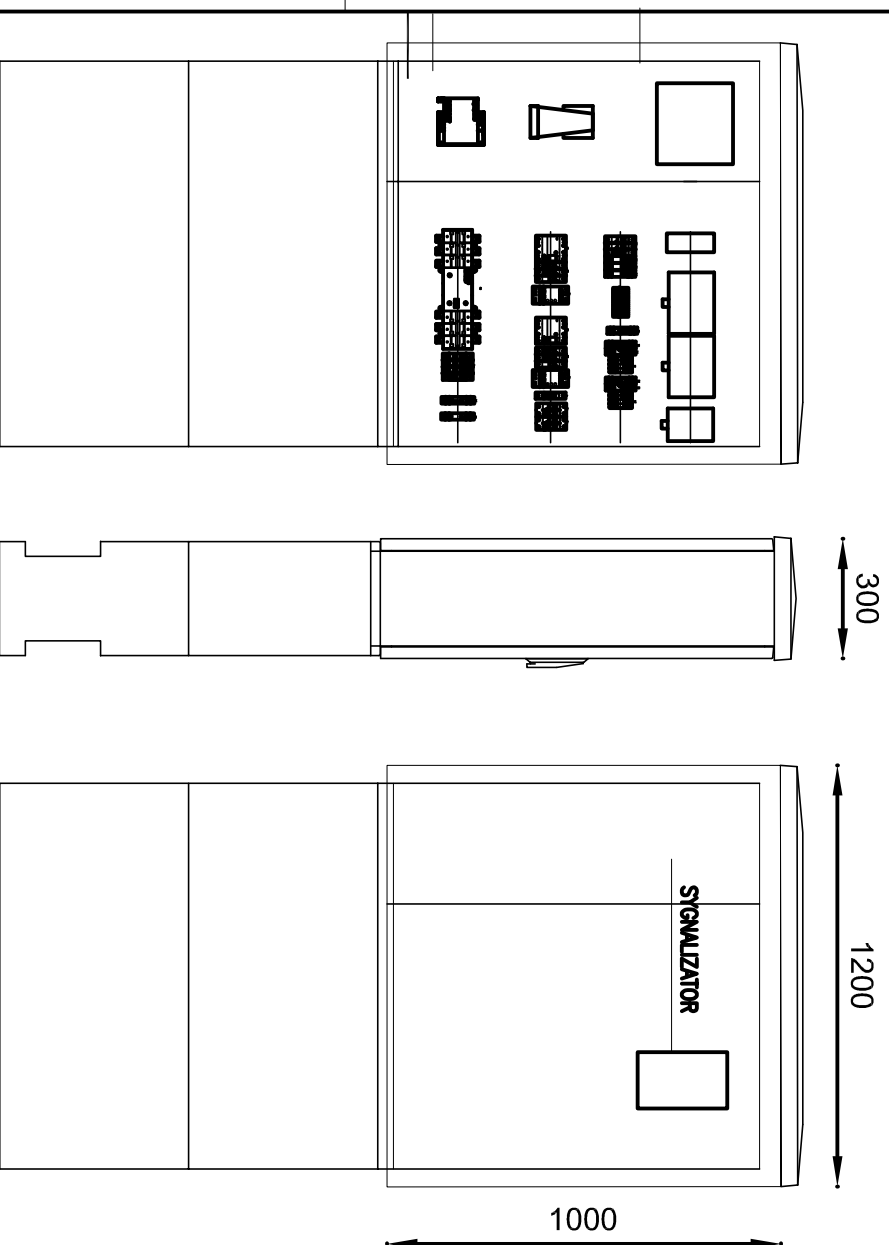

ANTENA GPRS

RS 18

SZAFKA TYP NKVSA2/2SV
COKOŁ FP2-10/KS+
MADSTAWKA DO COKOŁU FP2
+PŁYTA KRATKOWA GBP12-10

ERROR: syntaxerror
OFFENDING COMMAND: --nostringval--

STACK:

/Title
()
/Subject
(D:20100609113340+02'00')
/ModDate
()
/Keywords
(PDFCreator Version 0.9.5)
/Creator
(D:20100609113340+02'00')
/CreationDate
(Toshiba)
/Author
-mark-